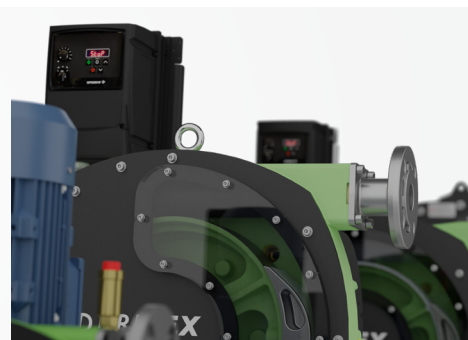

PERISTALTICKÁ A HADICOVÁ ČERPADLA

iDURA

Nové vymezení toho,
co je možné při čerpání

VERDERFLEX
DURA 45

S potěšením vám oznamujeme rozšíření a modernizaci řady peristaltických čerpadel Verderflex iDura, která vám přináší ještě širší škálu možností pro splnění vašich čerpacích potřeb. Přidáním čerpadel iDura 45, iDura 55, iDura 55HF, iDura 65 a iDura 80 a zavedením aplikace Verder *IoT* pro online sledování dat v celé řadě iDura jsme posunuli technologii čerpadel na vyšší úroveň.

Úprava vody

Potraviny a nápoje

Zpracování chemikálií

Další funkce!

Jednou z nejvýznamnějších vlastností systému **iDura** je jeho inteligentní řídicí systém, který nabízí bezkonkurenční flexibilitu a pohodlí. Díky integrované inteligentní technologii můžete snadno sledovat a nastavovat parametry čerpadla, sledovat výkon v reálném čase a optimalizovat provoz pro dosažení maximální účinnosti. Uživatelsky přívětivé rozhraní zajišťuje bezproblémovou integraci se stávajícími systémy, díky čemuž je obsluha hračkou.

Odvětví a aplikace

Peristaltické čerpadlo **iDura** je ideální volbou při používání filtračního lisu (kalolisu). Použití je vhodné zejména pro čerpání vína, piva, ovocných šťáv, pro chemickou filtraci a kaly.

Hlavní výhody zařízení iDura 5-80:

- Konstrukce „připravená k použití“ Plug and Play
- Integrovaná detekce přetržení hadice
- Jednofázový nebo třífázový měnič s krytím IP66
- Vstup pro regulaci otáček 4-20 mA jako standard
- Asistent pro vzdálené sledování: S podporou **IoT**
- Jednoduchá údržba, úspora času a prostředků
- Zvyšuje produktivitu a snižuje prostoje