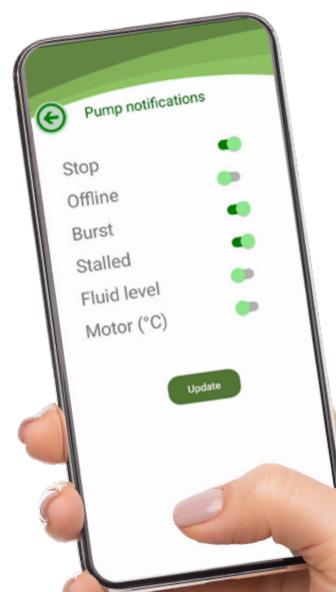

Úprava vody

Potraviny a nápoje

Zpracování chemikálií

Další funkce!

Jednou z nejvýznamnějších vlastností systému **iDura** je jeho inteligentní řídicí systém, který nabízí bezkonkurenční flexibilitu a pohodlí. Díky integrované inteligentní technologii můžete snadno sledovat a nastavovat parametry čerpadla, sledovat výkon v reálném čase a optimalizovat provoz pro dosažení maximální účinnosti. Uživatelsky přívětivé rozhraní zajišťuje bezproblémovou integraci se stávajícími systémy, díky čemuž je obsluha hračkou.

Monitorování ze vzdálených míst a méně údržby

Naše revoluční monitorovací aplikace Verder **IoT** vám umožní sledovat data čerpadla přímo z vašeho mobilního zařízení. To znamená, že vaši pracovníci údržby se mohou věnovat jiným činnostem, snížíte prostoje a zvýšíte celkovou produktivitu.