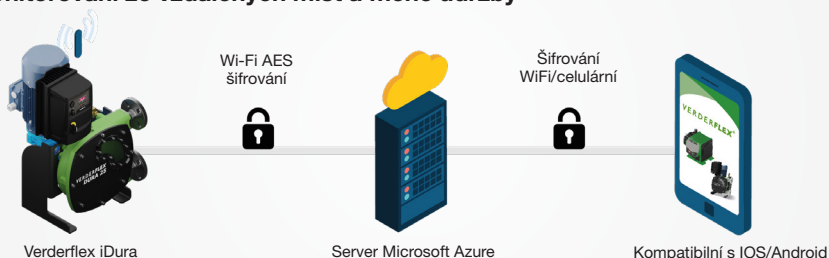

PERISTALTICKÁ A HADICOVÁ ČERPADLA

iDURA

Nové vymezení toho,
co je možné při čerpání

VERDERFLEX
DURA 45

S potěšením vám oznamujeme rozšíření a modernizaci řady peristaltických čerpadel Verderflex iDura, která vám přináší ještě širší škálu možností pro splnění vašich čerpacích potřeb. Přidáním čerpadel iDura 45, iDura 55, iDura 55HF, iDura 65 a iDura 80 a zavedením aplikace Verder *IoT* pro online sledování dat v celé řadě iDura jsme posunuli technologii čerpadel na vyšší úroveň.

Úprava vody

Potraviny a nápoje

Zpracování chemikálií

Další funkce!

Jednou z nejvýznamnějších vlastností systému **iDura** je jeho inteligentní řídicí systém, který nabízí bezkonkurenční flexibilitu a pohodlí. Díky integrované inteligentní technologii můžete snadno sledovat a nastavovat parametry čerpadla, sledovat výkon v reálném čase a optimalizovat provoz pro dosažení maximální účinnosti. Uživatelsky přívětivé rozhraní zajišťuje bezproblémovou integraci se stávajícími systémy, díky čemuž je obsluha hračkou.

Monitorování ze vzdálených míst a méně údržby

Naše revoluční monitorovací aplikace Verder **IoT** vám umožní sledovat data čerpadla přímo z vašeho mobilního zařízení. To znamená, že vaši pracovníci údržby se mohou věnovat jiným činnostem, snížíte prostoje a zvýšíte celkovou produktivitu.

Odvětví a aplikace

Peristaltické čerpadlo **iDura** je ideální volbou při používání filtračního lisu (kalolisu). Použití je vhodné zejména pro čerpání vína, piva, ovocných šťáv, pro chemickou filtraci a kaly.