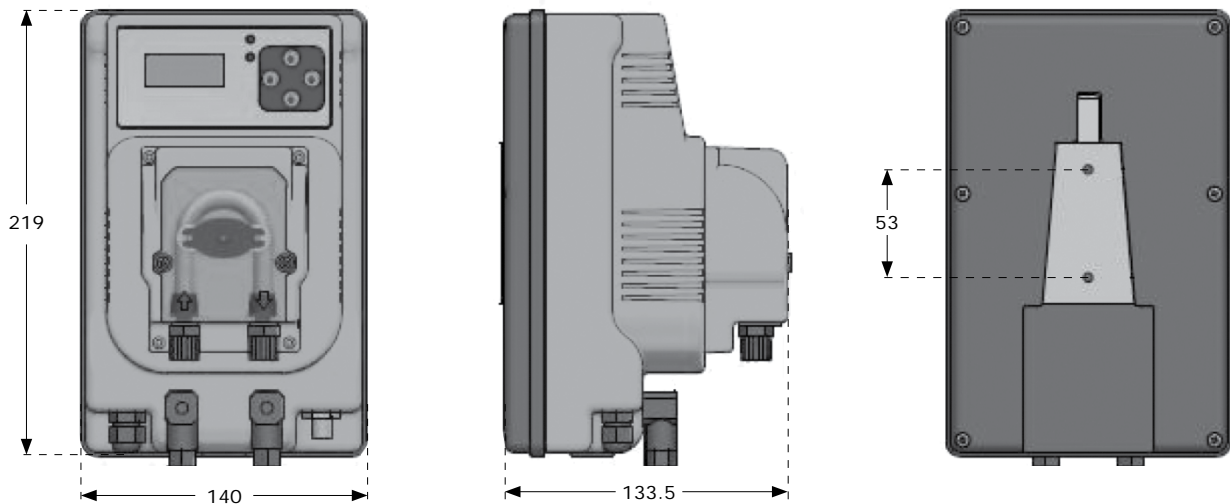

### Werkstoffe

	Standard	Optional
Pumpengehäuse	Polypropylen	-
Rollen	DELRIN	-
Schlauch	Santoprene	-
Stromverbrauch	8 Watt	-
Schraubenmuttern	Polypropylen	-
Anschlüsse	Polypropylen, 4 x 6	-
Elektroden-Anschluss	BNC	-
Fußventil	Lippenventil	Kugelventil
Ansaugschlauch	PVC 4 x 6	PVDF
Förderschlauch	PE 4 x 6	PVDF

### Abmessungen

(in mm)