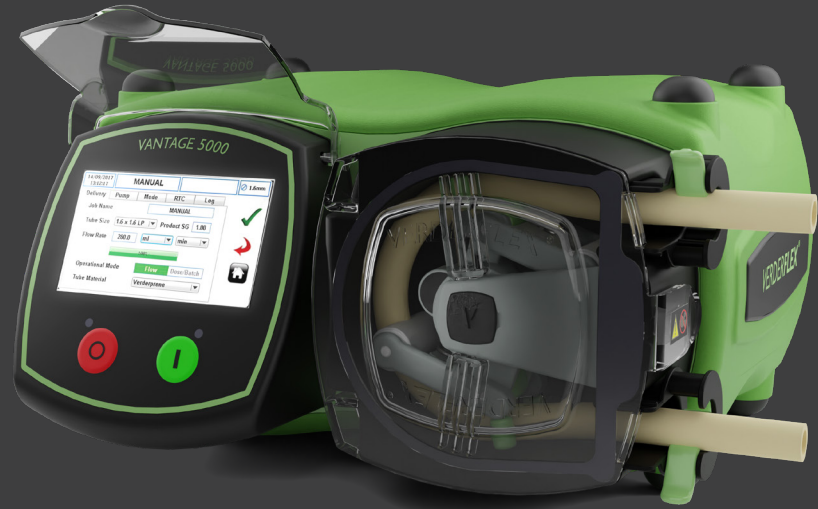

정밀 도징용 펌프

VANTAGE 5000

최고의
정밀 도징 솔루션

Verderflex Vantage 5000은 정밀 도징과 간편한 사용을 위해 첨단 기능이 내장된 펌프입니다. 배치 도징을 위한 직관적인 프로그래밍, 손쉬운 유지보수 및 수명이 긴 튜브 재질은 유지보수를 위한 가동 중지 시간을 최소화하여 생산성을 향상시킵니다. Vantage 5000은 정확한 도징과 유지보수를 위한 가동 중지 시간을 최소화 및 저전단성 이송이 필요한 시설에 이상적입니다.

다양한 튜브 재질

Vantage 5000용 튜브에 두 가지 새로운 옵션이 추가되었습니다. 첫 번째 신규 튜브 Verderhygienic은 -80°C에서 135°C까지의 온도를 견딜 수 있도록 설계되었으며, 주로 계량기에 적용되는 연동 펌프에 적합합니다. 두 번째 신규 튜브 Verderchem은 접액부의 내화학성이 강화된 모델로 다양한 애플리케이션에 적합합니다. 총 네 가지 재질은 아래와 같이 각각의 이점을 가지고 있습니다.

- 뛰어난 내열성
- 민감 용도의 반투명 재질
- 황변 현상이 없는 건조한 표면

Verderchem

산성 케미칼 도징용

- 우수한 내화학성
- 리튬 침출물 관련 산성 케미칼 도징에 적합
- 가소제 없는 내경 접액부

제품의 특징점:

- ✓ 간편한 정밀 도징
- ✓ 다양한 범위의 유량 설정
- ✓ 아이콘 터치 방식의 인터페이스
- ✓ 프로그래밍된 원형 펌프의 운전 조건을 손쉽게 이식 가능
- ✓ 운전 데이터 분석을 위한 데이터 다운로드

옵션

Vantage 5000은 최대 7bar의 압력에서 원활하고 정확하게 이송할 수 있도록 다양한 펌프 헤드 옵션을 제공합니다. 교환 가능한 4개의 로터 규격을 통해 운전 요구사항에 맞도록 튜브와 토출압을 조정할 수 있으며, 사용자 친화적으로 제작되어 손쉬운 유지보수 및 부품 교체가 가능합니다.