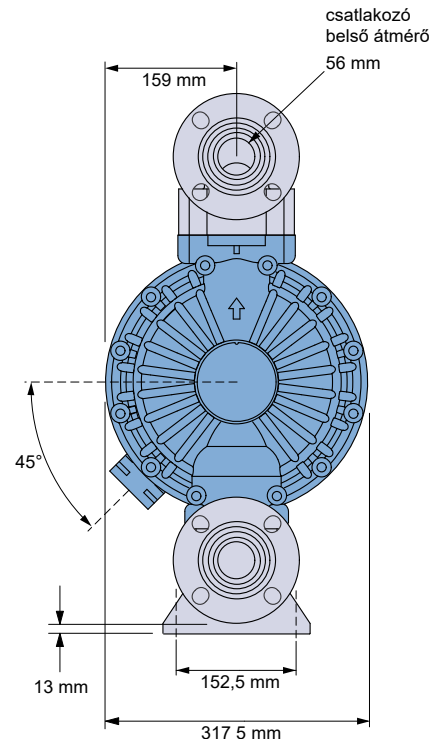

VA50nonnet_Technosheet_rev02_2015_(eu)

Minden méret mm-ben van megadva és csak tájékoztató jellegű.

**Keresse meg helyi forgalmazóját
a www.verderair.com weboldalon**

A telepítési és szerelési útmutatókért forduljon helyi, hivatalos Verderair® forgalmazójához.

VERDER
passion for pumps