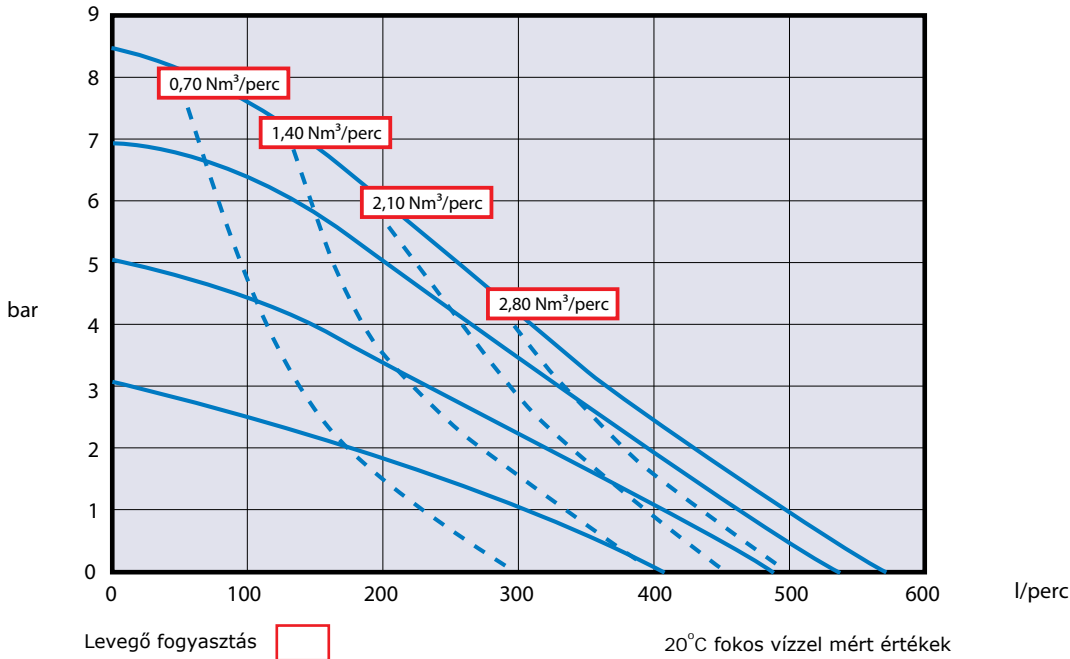

VA50nonnet_Technosheet_rev02_2015_(eu)

Minden méret mm-ben van megadva és csak tájékoztató jellegű.

**Keresse meg helyi forgalmazóját
a www.verderair.com weboldalon**

A telepítési és szerelési útmutatókért forduljon helyi, hivatalos Verderair® forgalmazójához.

VERDER
passion for pumps