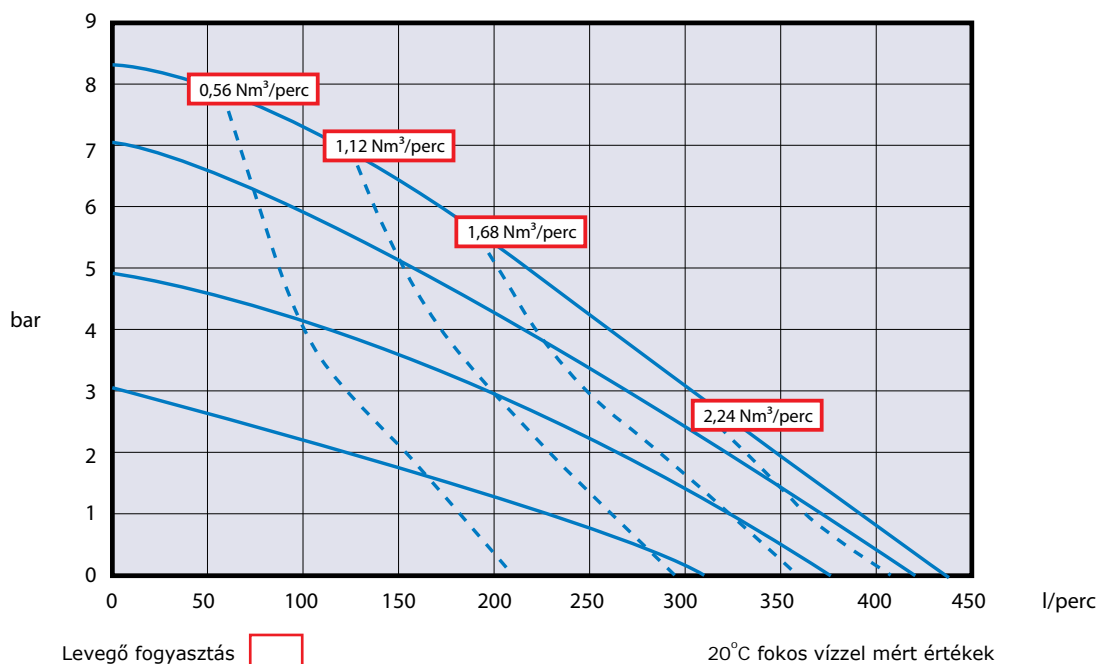

- OO = Standard
- RE = Távvezérelhető

SZIVATTYÚ TÍPUS PÉLDA

VA40AA GE GE TB OO

Megjegyzés: Nem minden kombináció rendelhető

Verderair

VA40 Fémházas

VERDERAIR®

	Alumínium szivattyú méretek	Rozsdamentes acél szivattyú méretek
A	427 mm	412,5 mm
B	465 mm	451,0 mm
C	497 mm	482,5 mm