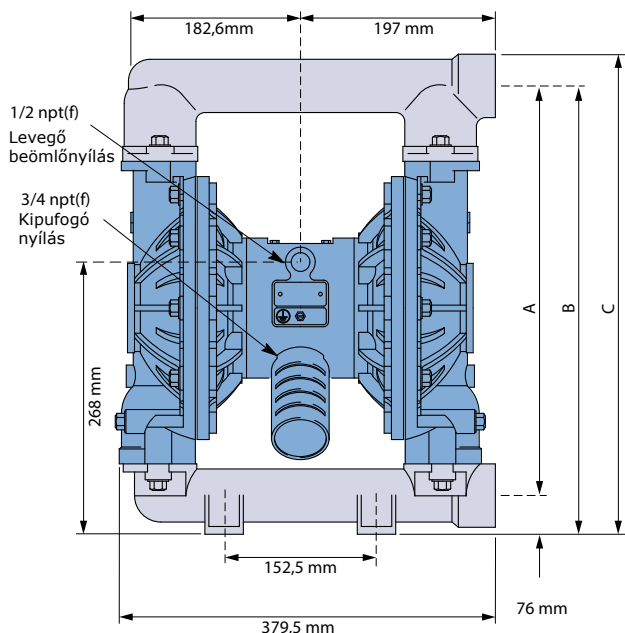

- OO = Standard
- RE = Távvezérelhető

SZIVATTYÚ TÍPUS PÉLDA

VA40AA GE GE TB OO

Megjegyzés: Nem minden kombináció rendelhető

Verderair

VA40 Fémházas

VERDERAIR®

	Alumínium szivattyú méretek	Rozsdamentes acél szivattyú méretek
A	427 mm	412,5 mm
B	465 mm	451,0 mm
C	497 mm	482,5 mm

VA40met_Technosheet_rev02_2015_(eu)

Minden méret mm-ben van megadva és csak tájékoztató jellegű.

**Keresse meg helyi forgalmazóját
a www.verderair.com weboldalon**

A telepítési és szerelési útmutatókért forduljon helyi, hivatalos Verderair® forgalmazójához.