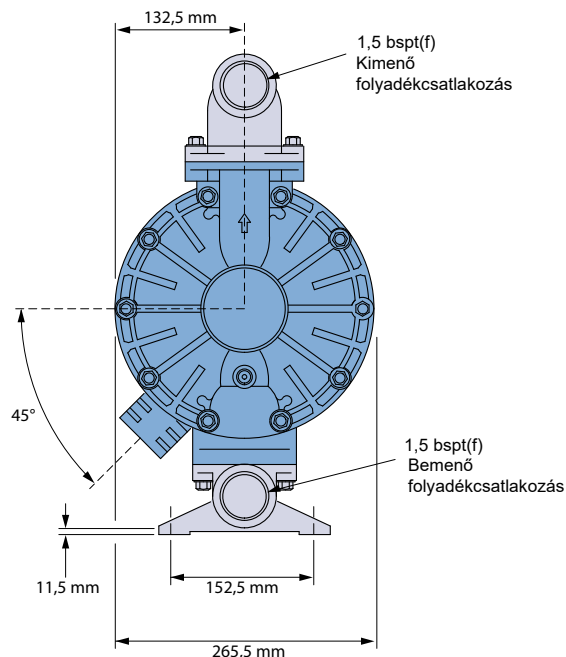

- OO = Standard
- RE = Távvezérelhető

SZIVATTYÚ TÍPUS PÉLDA

VA40AA GE GE TB OO

Megjegyzés: Nem minden kombináció rendelhető

Verderair

VA40 Fémházas

VERDERAIR®

	Alumínium szivattyú méretek	Rozsdamentes acél szivattyú méretek
A	427 mm	412,5 mm
B	465 mm	451,0 mm
C	497 mm	482,5 mm

VA40met_Technosheet_rev02_2015_(eu)

Minden méret mm-ben van megadva és csak tájékoztató jellegű.

**Keresse meg helyi forgalmazóját
a www.verderair.com weboldalon**

A telepítési és szerelési útmutatókért forduljon helyi, hivatalos Verderair® forgalmazójához.