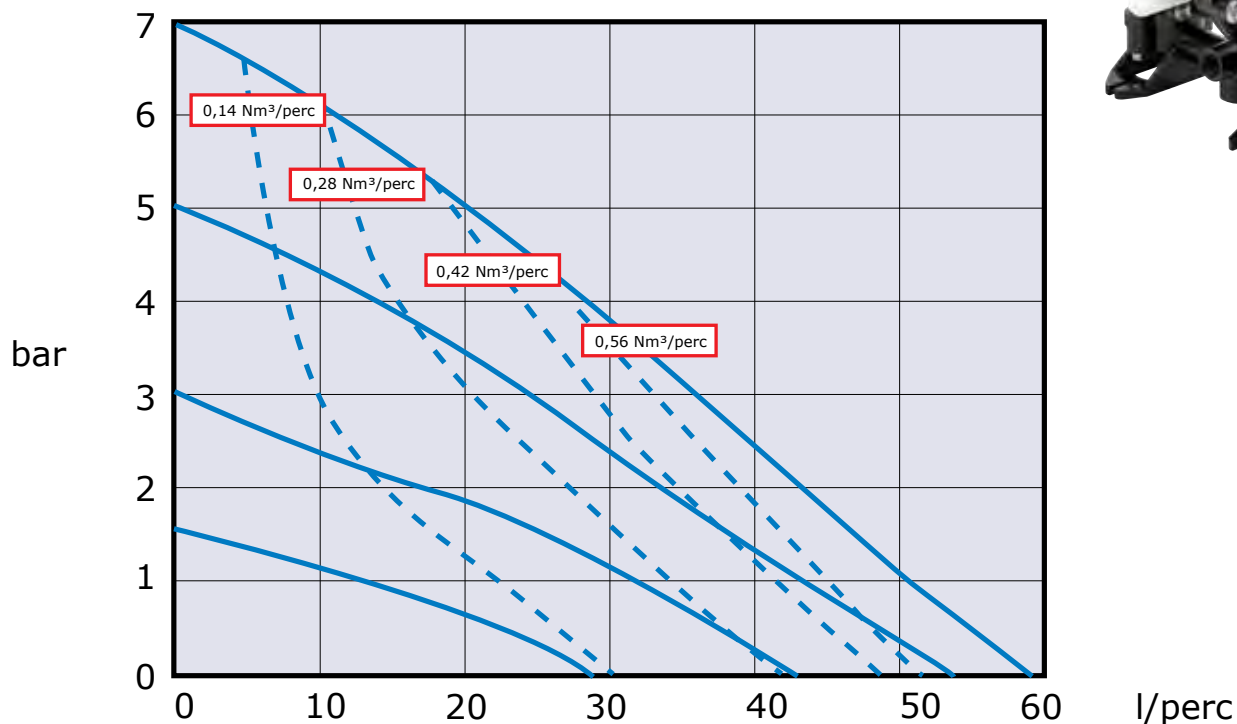

Levegő fogyasztás 20 °C fokos vízzel mért értékek