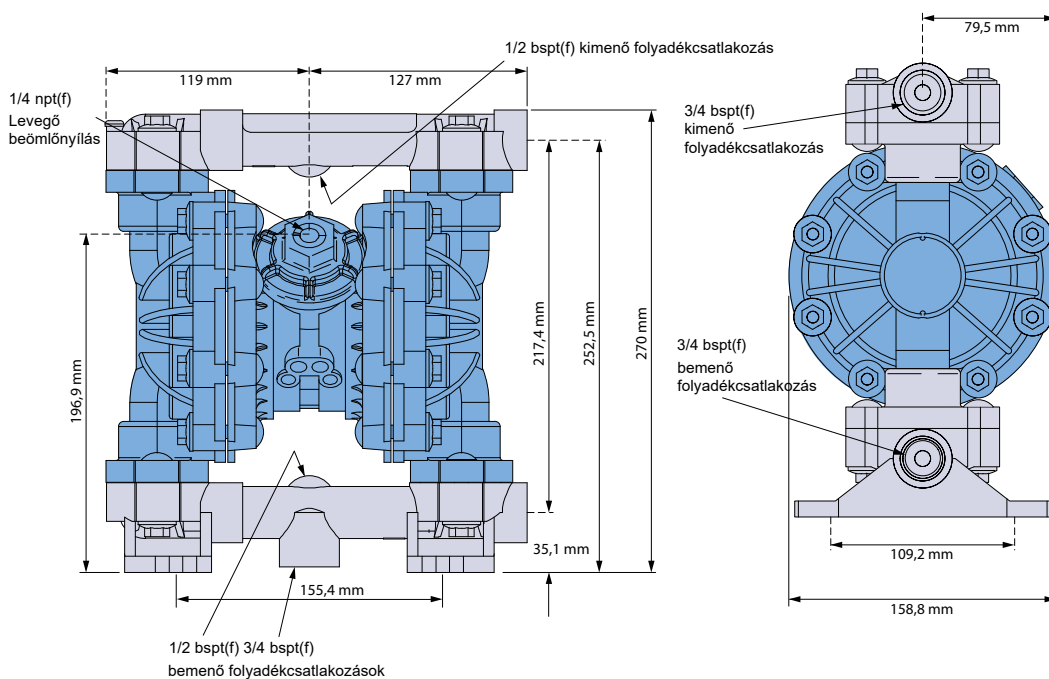

Minden méret mm-ben van megadva és csak tájékoztató jellegű.

**Keresse meg helyi forgalmazóját
a www.verderair.com weboldalon**

A telepítési és szerelési útmutatókért forduljon helyi, hivatalos Verderair® forgalmazójához.

VERDER
passion for pumps