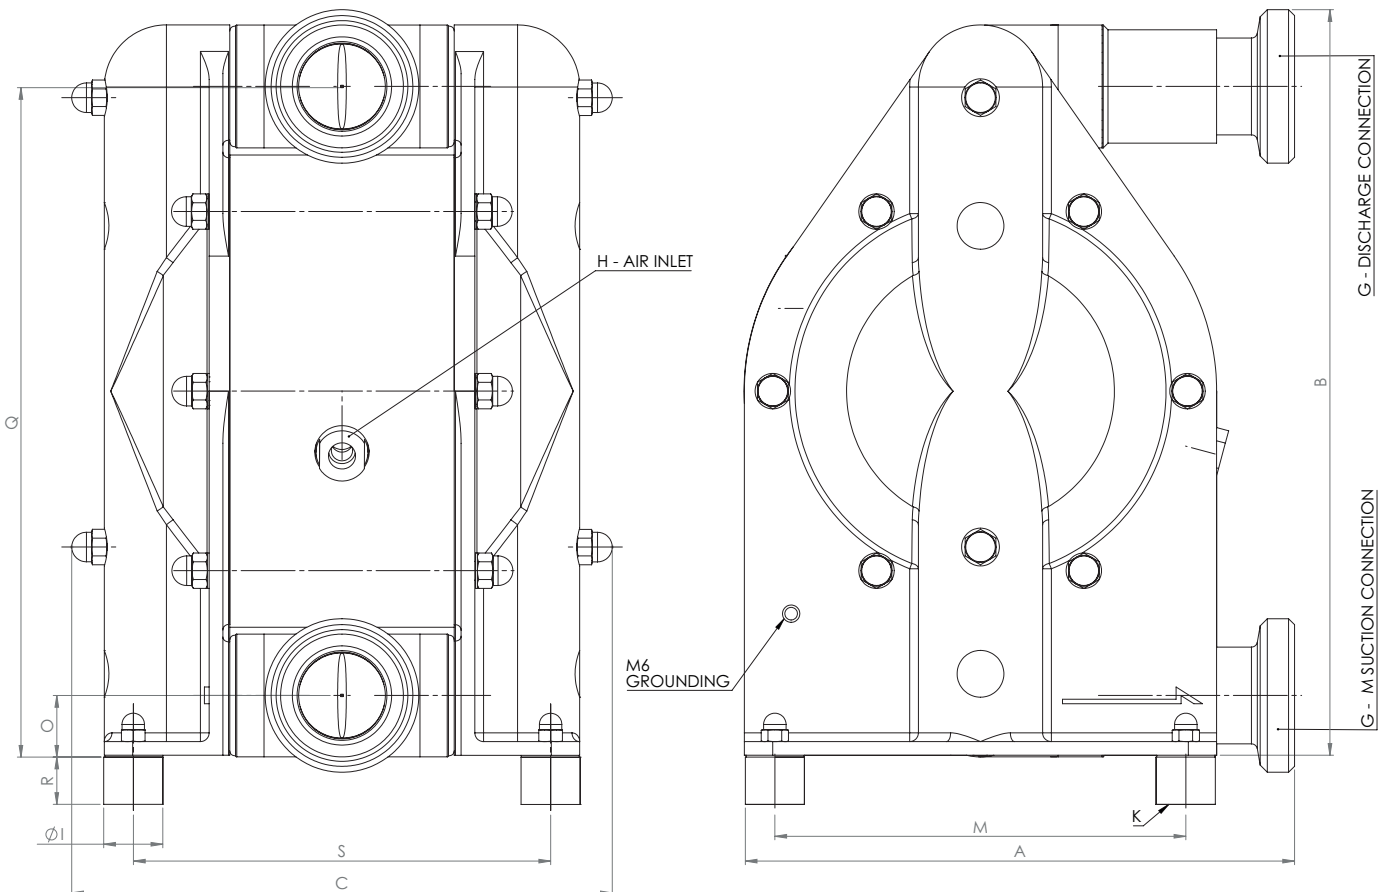

Dimensions

HC-PURE15 FD

TYPE	A	B	C	G	H	I	K	M	O	Q	R	S
HCP15 DIN	7,05	9,21	6,85	DN25	R¼	0,98	M6	4,92	0,75	8,19	0,79	5
HCP15 TC	6,75	9,13	6,85	1-1,5	R¼	0,98	M6	4,92	0,75	8,19	0,79	5

Dimensions in inches